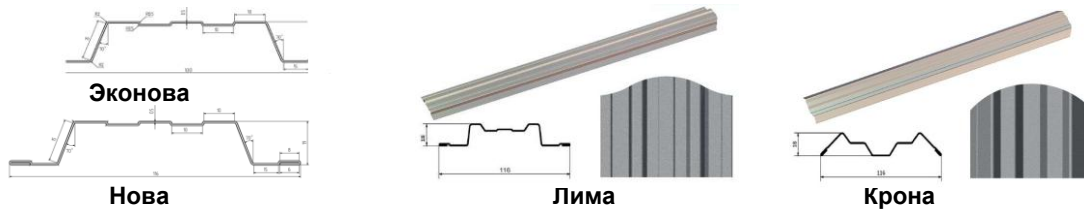

+375293266349
+375293266684
+375336225947

Мир Фасада и Кровли

<https://www.dommechti.by>
<https://www.фасад-кровля.бе>

от 10.05.2018г.

МОДЕЛЬ	Штакетник металлический			
	Эконова	Нова	Лима	Крона
ВЕРХ штакетника	волна, рондо, трапеция, прямой		волна	волна
Ширина, мм	100	118	116	116
Полиэстер 25 мкм односторонний				
RAL 1014, 3005, 5010, 6005, 7024, 8017, 9010, alzn		2,42	2,42	2,42
RAL 3005, 6005, 8017	2,13			
RR 750 pm, RR 23 pm		1,94	1,94	1,94
Полиэстер 25 мкм двухсторонний				
RAL 8019, 7016		3,25	3,25	3,25
RAL 3005, 6005, 8017	2,38	2,56	2,56	2,56
Полиэстер 35 мкм двухсторонний				
золотой дуб, темный дуб		4,10	4,10	4,10
Порошковое покрытие цвета RAL				
Палитра RAL		3,45	3,45	3,45
RAL 3003, 6005, 7016, 8017, 9016 спм		3,65	3,65	3,65
RAL 7021, 7024, 8019, 9005 мм		3,65	3,65	3,65
METALLIC жемчуг черный, серый, белый		4,15	4,15	4,15

* - производство металла р.Польша, металл 0,5мм и 1 класс цинкования (275 гр. цинкового покрытия)