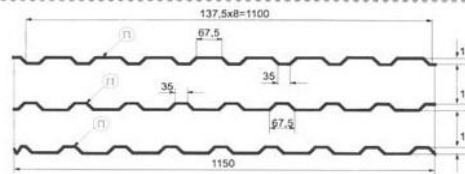

МП20А - 1100

МП20В - 1100

МП20R - 1100

применение: стена / кровля