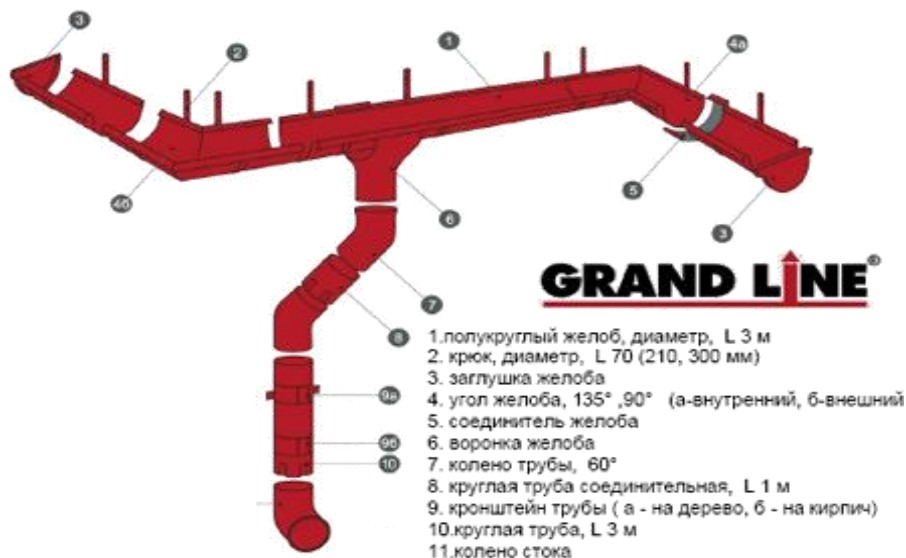

+375293266349
+375293266684
+375336225947

Мир Фасада и Кровли

<https://www.dommechti.by>
<https://www.фасад-кровля.бел>

от 27.03.2018г.

Металлическая водосточная система GrandLine Granite* 125×90

№	Наименование	Ед.изм.	Цена
1	Полукруглый желоб, 3м	шт.	28,67
2	Соединитель желоба	шт.	6,09
3	Заглушка желоба	шт.	5,10
4	Угол желоба, внут, внеш, 90°	шт.	25,90
5	Угол желоба, внут, внеш, 135°	шт.	39,86
6	Воронка желоба	шт.	11,82
7	Воронка водосборная	шт.	42,58
8	Крюк длинный	шт.	5,43
9	Крюк короткий	шт.	4,23
10	Крюк длинный полоса	шт.	6,56
11	Крюк короткий полоса	шт.	4,86
12	Тройник трубы	шт.	50,31
13	Круглая труба, 3м	шт.	38,31
14	Круглая труба соединительная 1м	шт.	13,49
15	Колено трубы, 60°	шт.	12,09
16	Колено стока	шт.	12,98
17	Кронштейн трубы на кирпич	шт.	7,55
18	Кронштейн трубы на дерево	шт.	5,13
19	Соединитель трубы	шт.	9,49
20	Защелка для кронштейна	шт.	1,19
21	Резиновый уплотнитель	шт.	1,85

двухстороннее полиуретановое покрытие усиленное гранулами полиамида RAL 9005, RAL 9003, RAL 8017, RAL 8004, RAL 7024, RAL 6005, RAL 3011, RAL 3005, RR 29, RR 32, RR 11

Цвета водосточной системы 125x90