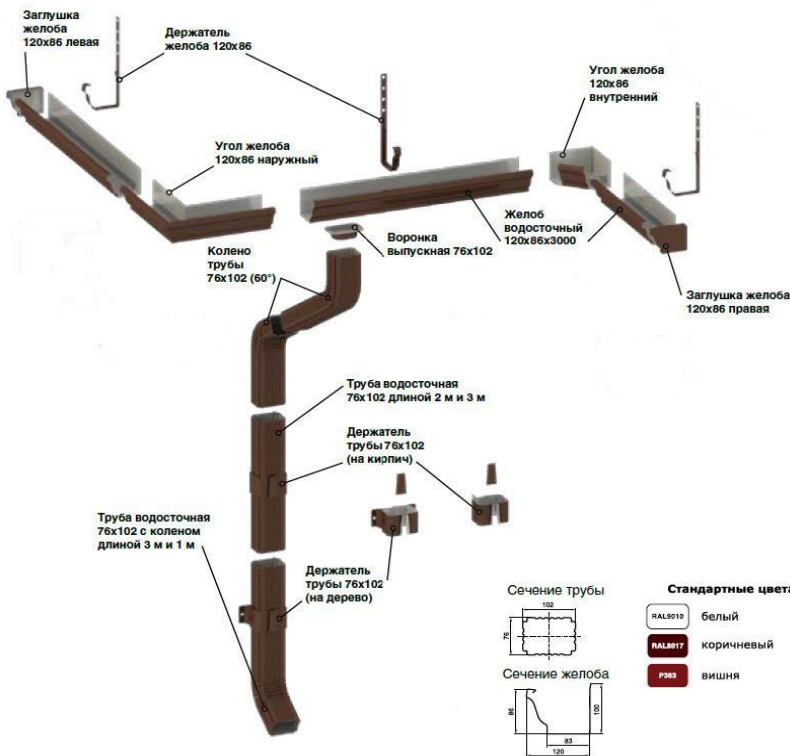

г.Могилёв, ул.Чайковского, д.8, павильон №80  
(8029) 326-63-49 Velcom , (8029) 659-55-29 (МТС) , (80222) 40-35-12,

от 18.09.2018

Металлическая прямоугольная водосточная система			
№	Наименование	Ед.изм.	Цена
1	Желоб 3м.	шт.	11,54
2	Держатель желоба 120*86 бюджет	шт.	2,28
3	Держатель желоба 120*86	шт.	2,28
4	Заглушка для желоба (правая)	шт.	1,00
5	Заглушка для желоба (левая)	шт.	1,00
8	Угол желоба наружный	шт.	9,97
9	Угол желоба внутренний	шт.	8,98
10	Воронка выпускная 76*102 в цвет	шт.	4,12
11	Труба водосточная 76x102 L=3,0м	шт.	12,83
12	Труба водосточная 76x102 L=2,0м	шт.	8,98
13	Труба водосточная 76x102 L=3,0м с коленом	шт.	13,68
14	Труба водосточная 76x102 L=1,0м с коленом	шт.	4,56
15	Держатель трубы (штырь) на кирпич	шт.	2,99
16	Держатель трубы (лапки) на дерево	шт.	1,72
17	Колено трубы	шт.	2,14

**МАТЕРИАЛ:**

сталь оцинкованная  
с полимерным покрытием Полиэстер  
или

без полимерного покрытия

**СТАНДАРТНЫЕ ЦВЕТА:**

RAL9003 - белый,

RAL8017 - коричневый,

RAL3011 - красное вино

+375293266349  
+375293266684  
+375336225947

# Мир Фасада и Кровли

<https://www.dommechti.by>  
<https://www.фасад-кровля.бел>

от 18.09.2018

Металлическая прямоугольная водосточная система Modern			
№	Наименование	Ед.изм.	Цена
1	Желоб 3м.	шт.	28
2	Держатель желоба 120*86	шт.	5
3	Держатель желоба 120*86 усиленный	шт.	5
4	Держатель желоба карнизный 120*87	шт.	3
5	Держатель желоба карнизный 120*88 усиленный	шт.	3
6	Заглушка для желоба (правая)	шт.	3
7	Заглушка для желоба (левая)	шт.	3
8	Угол желоба наружный (сварной)	шт.	19
9	Угол желоба внутренний (сварной)	шт.	17
10	Угол желоба наружный	шт.	18
11	Угол желоба внутренний	шт.	16
12	Воронка выпускная 76*102	шт.	4
13	Труба водосточная 76x102 L=3,0м	шт.	30
14	Труба водосточная 76x102 L=2,0м	шт.	20
15	Труба водосточная 76x102 L=3,0м с коленом	шт.	34
16	Труба водосточная 76x102 L=1,0м с коленом	шт.	14
17	Держатель трубы (штырь) на кирпич	шт.	5
18	Держатель трубы (лапки) на дерево	шт.	4
19	Колено трубы	шт.	9