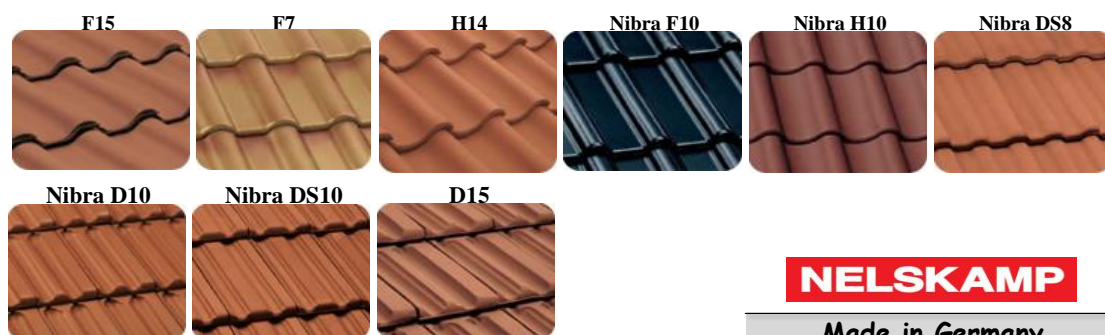

NELSKAMP

Made in Germany

- Titanium 11,87

CREATON

Made in Germany

- Самба 11 14,20
- Границе 11 14,20
- Французкая 12 15,75
- Романская 12 16,17
- Фальцовка 11 17,26
- Штодо 12 18,52
- Фигаро 19,49
- Бобровка 24,62